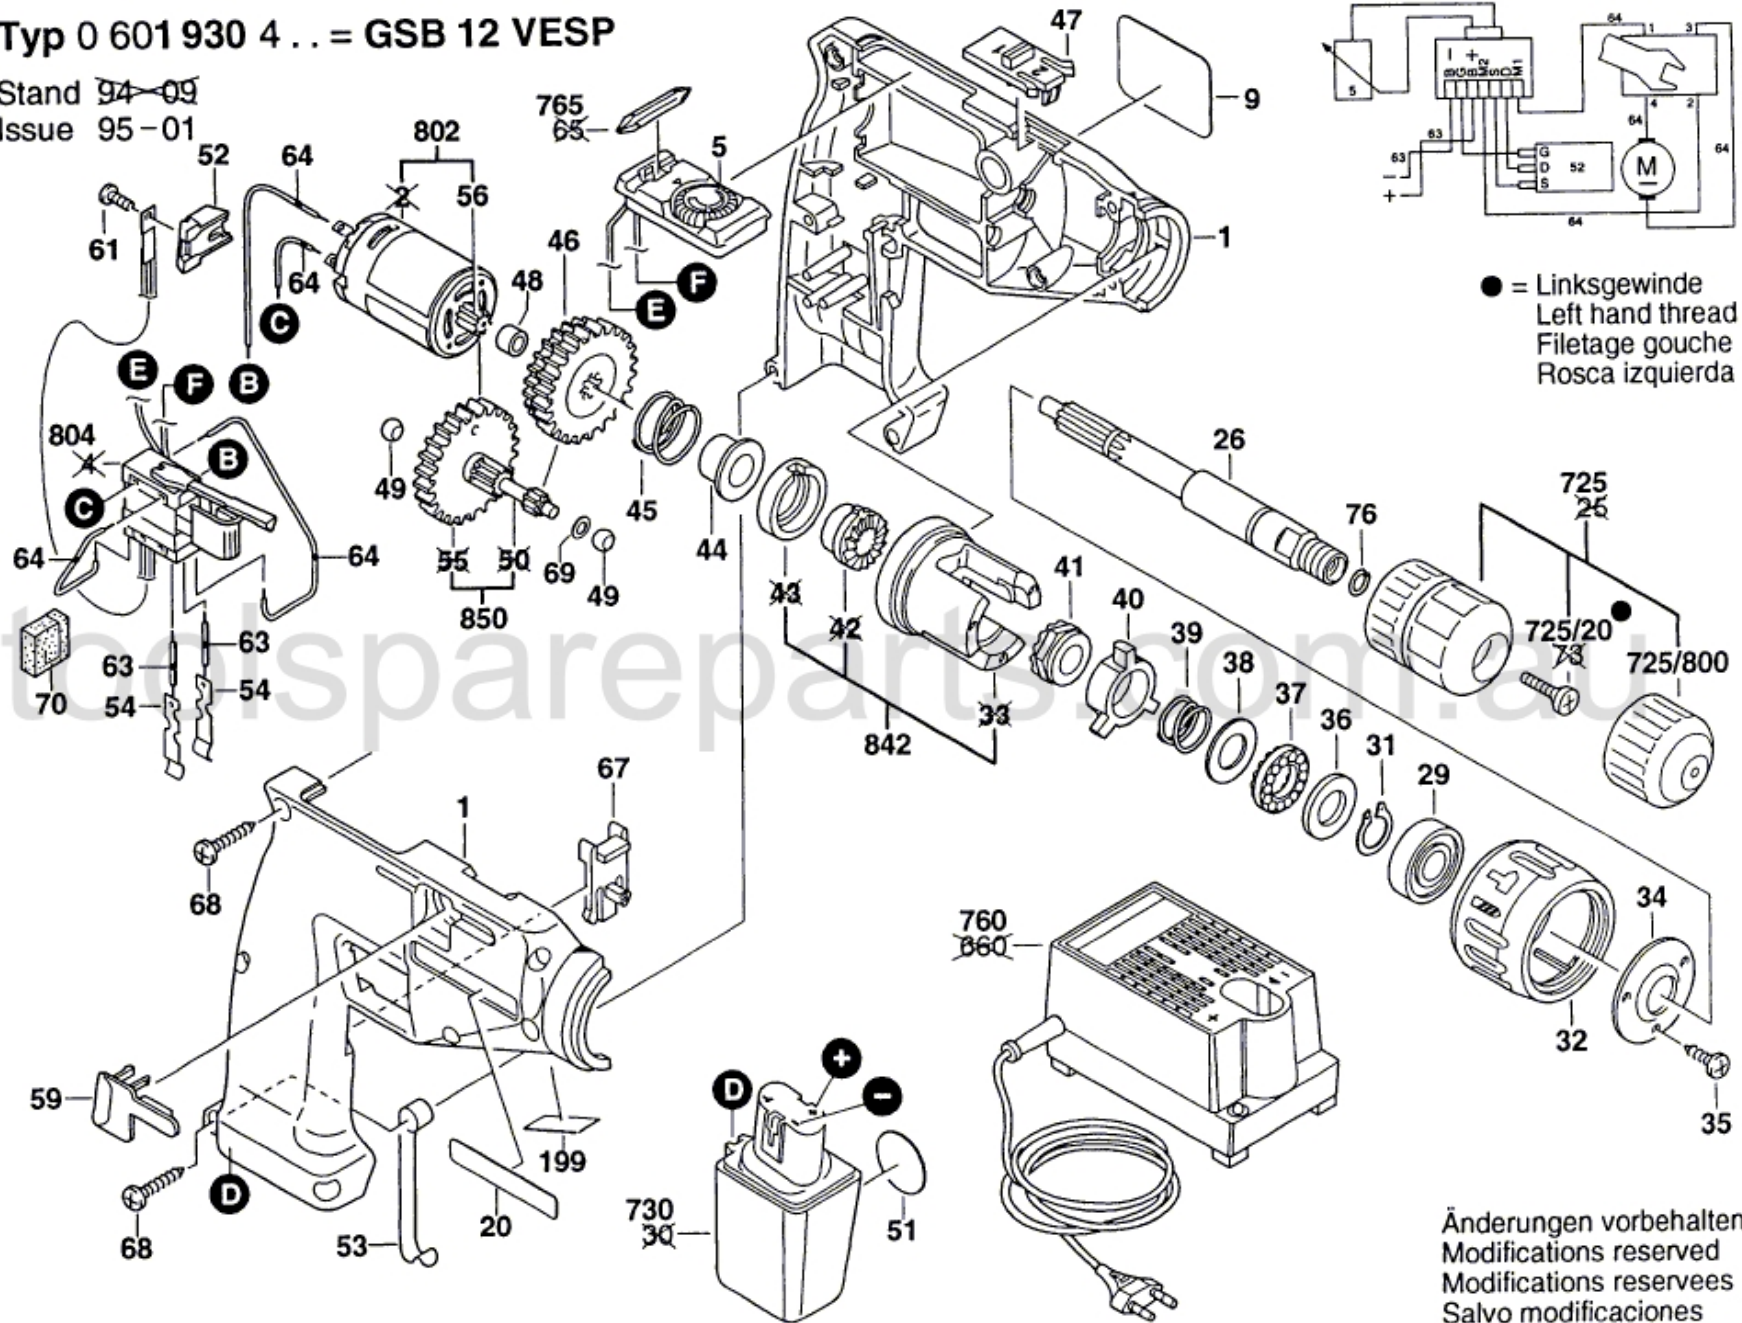

Typ 0 601 930 4 .. = GSB 12 VESP

Stand 94-09

Issue 95-01

● = Linksgewinde
 Left hand thread
 Filetage gouche
 Rosca izquierda

Änderungen vorbehalten
 Modifications reserved
 Modifications reserves
 Salvo modificaciones